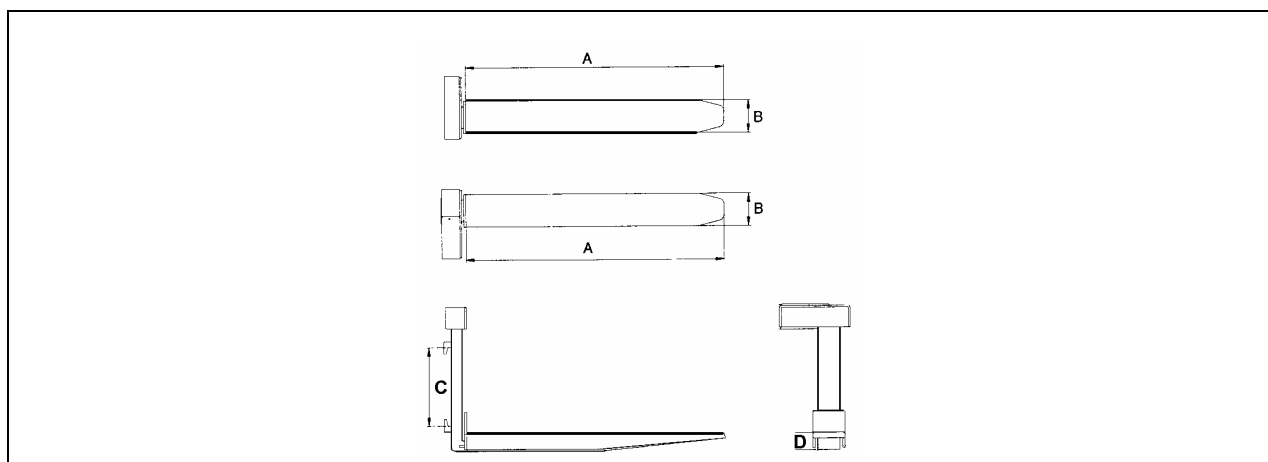

Standardní indikátor - Typ : KPZ 51 – 7 :

Indikátor je uložen v robustním, ocelovém pouzdře, vybaven velkými tlačítky pro jednoduchou obsluhu, foliovou klávesnicí odolnou proti vodě a prachu. Indikátor je vybaven LCD displejem s prosvícením pro výbornou viditelnost za jakýchkoliv podmínek, 6ti místný displej s 25mm vysokými LCD číslicemi. Provozní teplota – 10 ° až 40 ° C.

Funkce : Nastavení nuly, tára 100 %, přepínání mezi hodnotami Brutto/Netto, výstup pro přenos dat, načítání hodnot do paměti, indikace záporných hodnot na displeji, korekce nuly, prosvícení displeje, (3 úrovně nastavení). Set-pointy HIGH – OK – LOW - (pro plnění, dávkování atp.), automatický test všech funkcí.

Indikace LED pro : nastavení nuly, tárování, stabilitu, nabíjení, indikace nízkého stavu baterií LOW-Bat.

Napájení : 12 V nabíjitelný akumulátor

Příslušenství : indikátor s alfanumerickou nebo numerickou klávesnicí, počítání kusů, zadávání kódů podle zákaznicka požadavku, funkce dle požadavku zákazníka programovatelné Makra, rádiový přenos dat, referenční váha, Systém paměťové karty RAM, identifikační systém. Výstupy . IP 65, Výstup 4 – 20 mA, Výstup RS 232, Datový výstup (formát dle požadavku). Jehličková tiskárna nebo tiskárny etiket a čárových kódů. Set-pointy, releový výstup (High-OK-LOW). Výměnný akumulátor.

KPZ 76 - 1			
Váživost		2000 kg	5000 kg
Dílek		2 kg	5 kg
Rozsah táry		2000 kg	5000 kg
Rozm.	A	1150 mm	1150 mm
	B	145 mm	145 mm
	C	407 mm	407 mm
	D	76 mm	76 mm
Napájení		Batterie 12 V	Batterie 12 V
Indikátor		KPZ 51 – 7	KPZ 51 – 7
Vlastní hmotnost		80 kg	80 kg

Změna technických dat je vyhrazena !!

KPZ – Váhy, s.r.o. • tel.: (+420) 283 851 500 • fax.: (+420) 283 851 904 • e-mail: kpz@kpz-vahy.cz

Váhy KPZ – KVALITNÍ, ROBUSTNÍ a LEVNÉ !!!