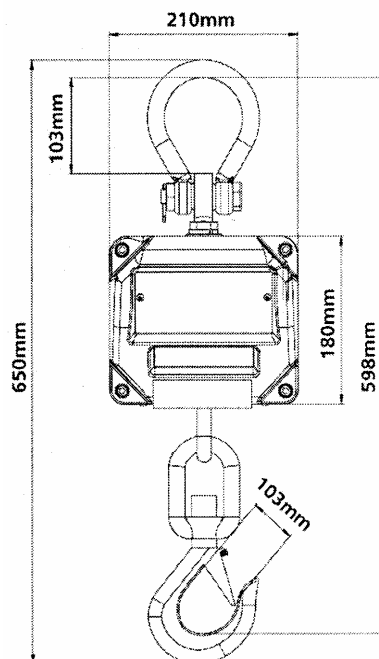

Váživost kg : 1.500, 3.000 a 5.000 kg

Bezpečnostní prvky : Všechny jeřábové váhy KPZ jsou testovány na 200% bezpečného přetížení a 600% maximálního přetížení v závislosti na modelu .

Indikátor: Indikátor byl vyvinut dle nejnovější technologie mikroprocesorů tak, aby vyhovoval veškerým podmínkám v průmyslové oblasti. Indikátor dává záruku nejvyššího stupně přesnosti a kvality. Ovládání indikátoru se odehrává na speciálně upravené klávesnici s výrazným dobře čitelným LED displejem. Velikost číslic 25,4 mm. Maximální odchylka 0,1% zatížení. Tárování: pomocí klávesnice po celém vážicím rozsahu, ukazatel hmotnosti Brutto-/Netto

Rozměry pro 1,5 a 3 t

Rozměry pro 5t

Typ	Vhodné zatížení	Dělení	VI. hmotnost	Obj. číslo
404E/0015	1.500 kg	0,500 kg	12 kg	404E001500
404E/0030	3.000 kg	0,500 kg	12 kg	404E003000
404E/0050	5.000 kg	2,000 kg	19 kg	404E005000