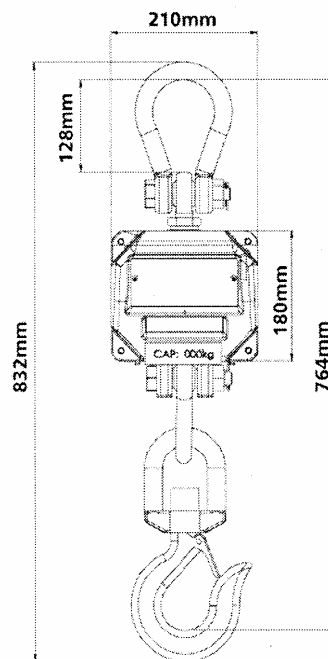

Váživost kg : 1.500, 3.000 a 5.000 kg

Bezpečnostní prvky : Všechny jeřábové váhy KPZ jsou testovány na 200% bezpečného přetížení a 600% maximálního přetížení v závislosti na modelu .

Indikátor: Indikátor byl vyvinut dle nejnovější technologie mikroprocesorů tak, aby vyhovoval veškerým podmínkám v průmyslové oblasti. Indikátor dává záruku nejvyššího stupně přesnosti a kvality. Ovládání indikátoru se odehrává na speciálně upravené klávesnici s výrazným dobře čitelným LED displejem. Velikost číslic 25,4 mm. Maximální odchylka 0,1% zatížení. Tárování: pomocí klávesnice po celém vážicím rozsahu, ukazatel hmotnosti Brutto-/Netto

Indikace LED : nastavení nuly, tára, stabilita, nízký stav baterie

Dálkové ovládání ke KPZ 404E s dosahem až do 24,6 m. Funkce: nastavení nuly, tara, přepínání mezi hodnotami Brutto/Netto, zapnutí a vypnutí.

Rozměry pro 1,5 a 3 t

Rozměry pro 5t

Typ	Vhodné zatížení	Dělení	VI. hmotnost	Obj. číslo
404E/0015	1.500 kg	0,500 kg	12 kg	404E001500
404E/0030	3.000 kg	0,500 kg	12 kg	404E003000
404E/0050	5.000 kg	2,000 kg	19 kg	404E005000