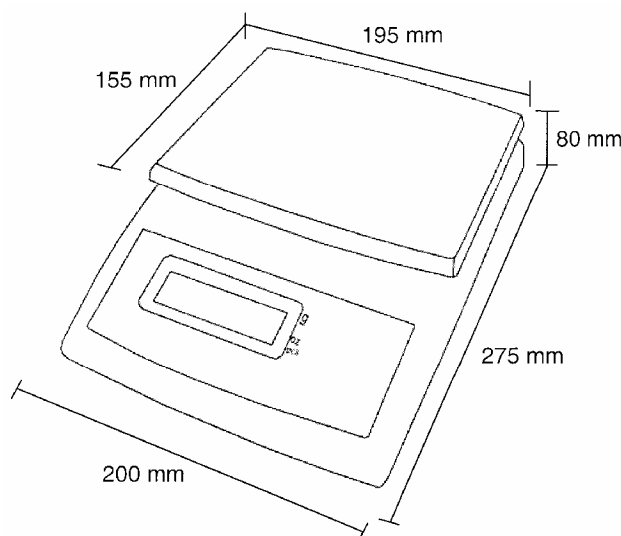

Levná, digitální

Citlivá (jemná) váha

Typ: KPZ 2 - 05 - 4

Dílek 1/ 30.000

Velmi levná
Tára 100 % rozsahu
Napájení 220 V / 50 Hz
nebo Bateriový provoz
18,5 mm vysoký LCD displej

Velká plošina
Automatické vypnutí
Rozlišení 1 / 30.000
Podsvícený displej
Plošina z nerezové oceli
Počítání kusů
Brutto-/Netto přepínání
Sériové rozhraní RS 232

Kvalitní, cenově velmi výhodná váha !!!

Levná, digitální, citlivá váha

Typ : KPZ 2-05-4

Tato levná, citlivá, digitální váha s nejmodernějším typem vážících senzorů, může být použita v nejrůznějších oborech, kde není požadavek na cejchování. Tato robustní váha s krytem z odolného ABS plastu, lehká na údržbu, s nerezovou plošinkou 195 x 155 mm, minimální vlastní hmotností, velmi komfortním a jednoduchým ovládáním, možností síťového nebo bateriového (4x baterie typ LR-14/AM-2/C) provozu, je vhodná skutečně pro každého a veškerá prostředí.

Váha je vybavena fóliovou klávesnicí odolnou vůči vodě a prachu - se 4 tlačítka - tlačítko pro ZAPNUTO/VYPNUTO, tlačítko $\frac{NET}{B/G}$ = Brutto/Netto - přepínání, tlačítko $\leftrightarrow \uparrow$ / $\rightarrow 0 \leftarrow$ = nastavení táry nebo nuly (váha je vybavena násobnou tárou pro opakované tárování bez nutnosti stále zapínat a vypínat váhu), tlačítko UNITS = počítání kusů přes referenční vzorek s 10, 20, 50 nebo 100 kusy a také přepínání na UNCE.

Jasný, 18,5 mm vysoký, LCD displej zaručuje vysokou viditelnost a čitelnost.

Základní výbava:

- Dílek 1/30.000
- Plošinka z nerezové oceli
- Rozhraní RS 232
- Napájecí adaptér (zahnut v ceně)
- Velká plošinka 195 x 155 mm
- Brutto / Netto – zobrazení hmotnosti
- Automatické nulování
- Automatická kalibrace
- Automatické vypnutí (po 10 min.)
- Podsvícený displej
- 100 % tára (vícenásobná)
- Síťový / bateriový provoz
- Indikace nízkého stavu baterií
- Brutto / Netto – přepínání
- Indikace přetížení váhy na displeji
- 18,5 mm vysoký, 5½ místný LCD – Displej
- Indikace záporných hodnot na displeji
- Počítání kusů, zadáním referenčního vzorku